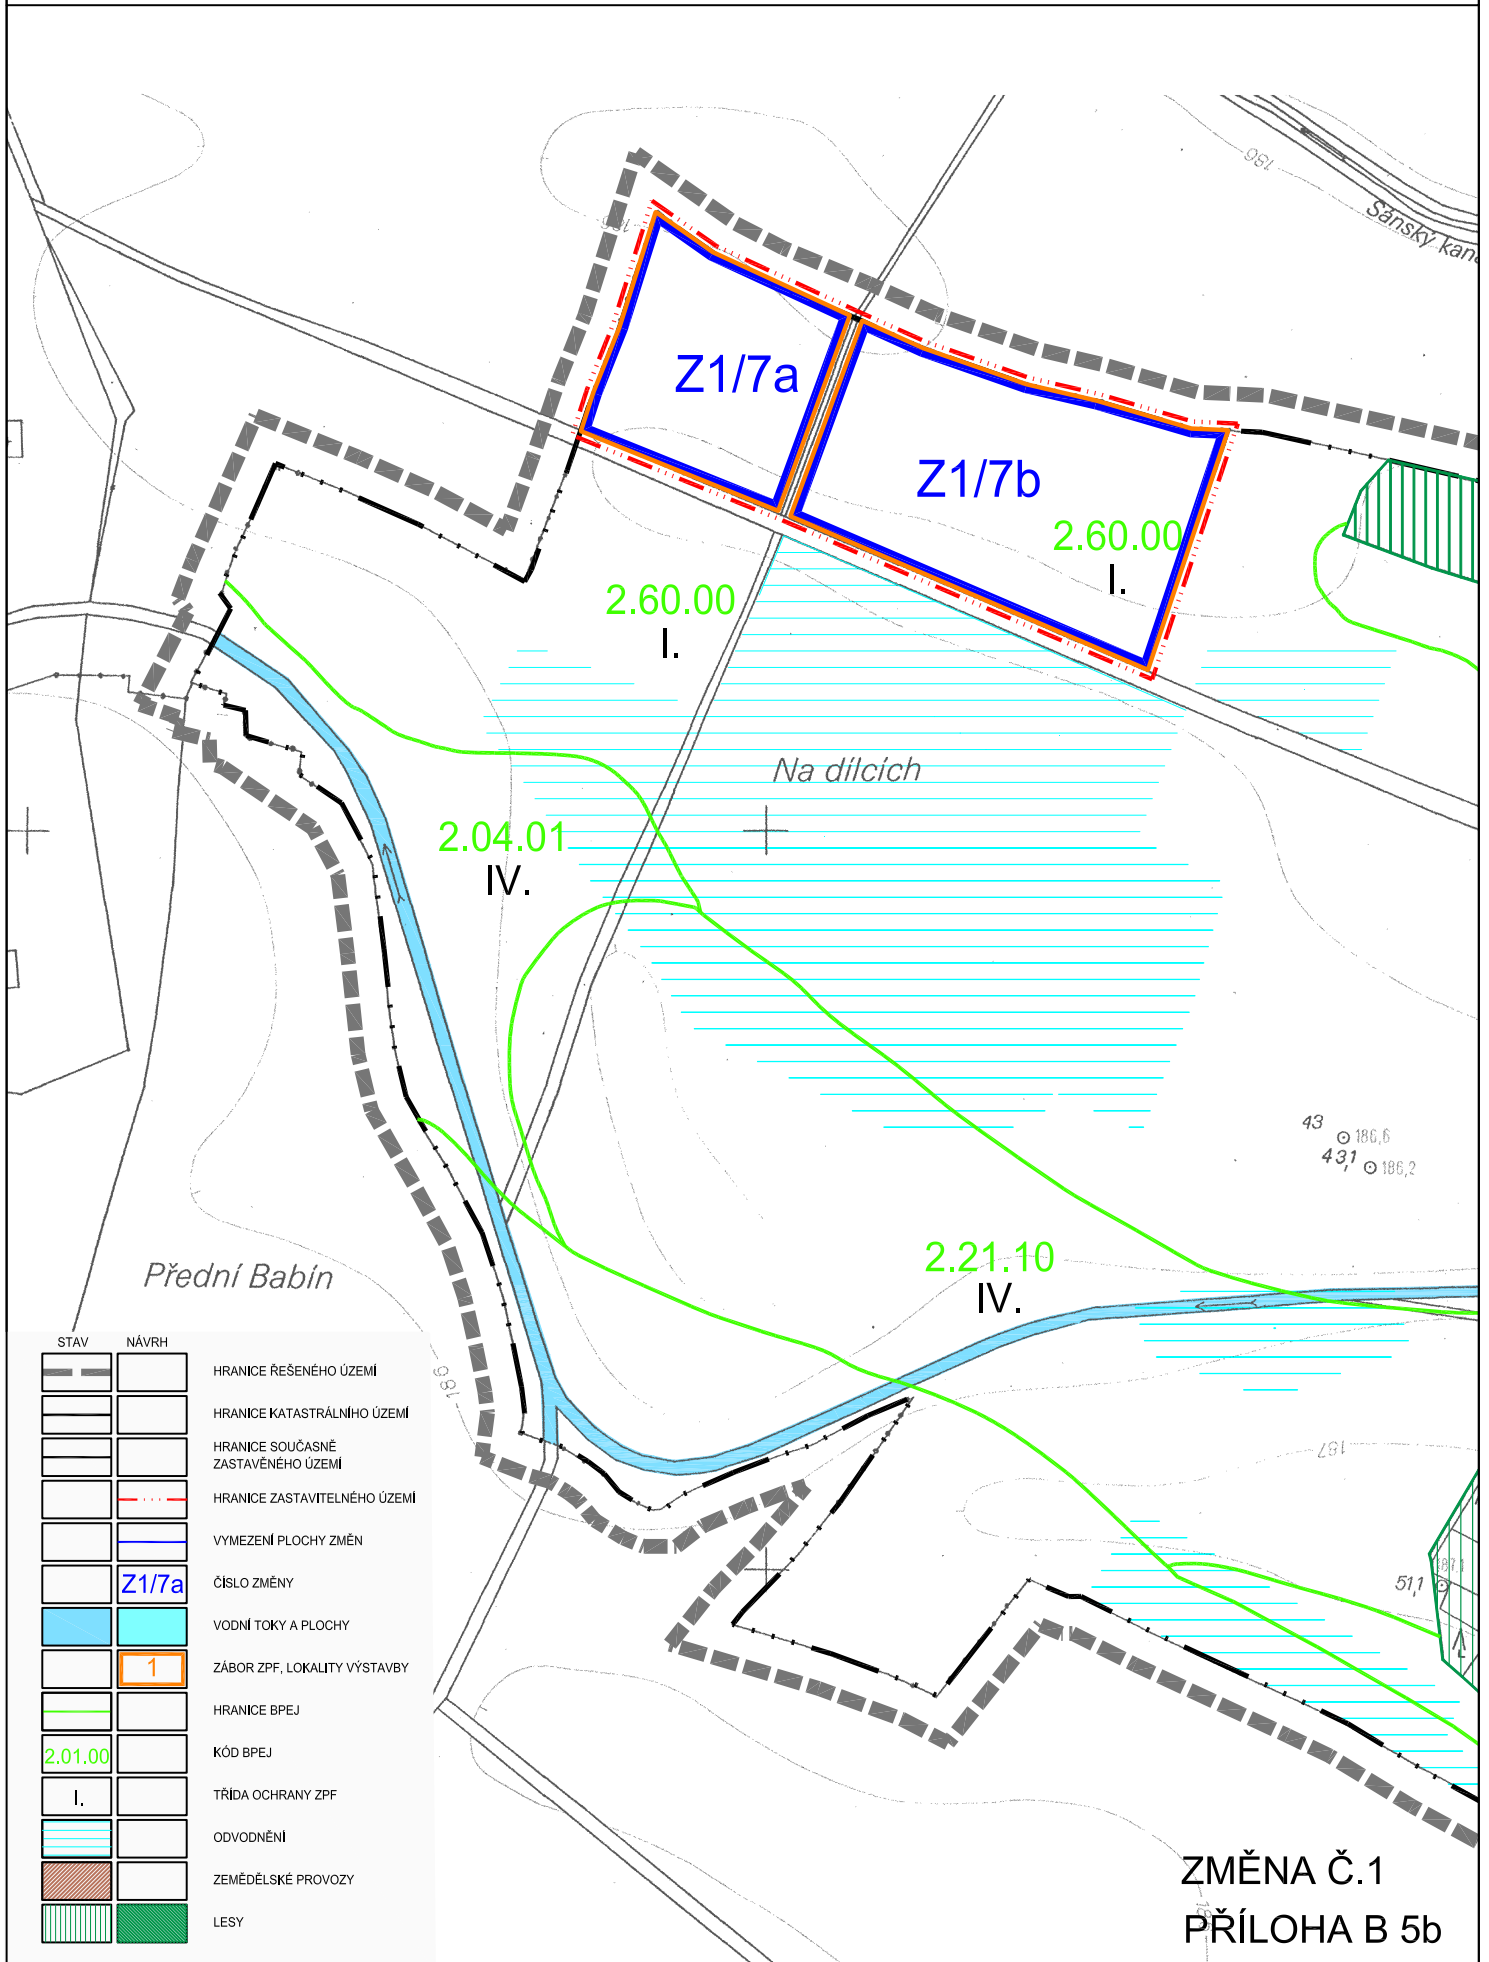

ÚZEMNÍ PLÁN OBCE KŘEČKOV – ZMĚNA č. Z1

Přední Babin

Na dílcích

43
○ 186,6
431
○ 186,2

51,1

STAV	NÁVRH	LEGENDA
		HRANICE ŘEŠENÉHO ÚZEMÍ
		HRANICE KATASTRÁLNÍHO ÚZEMÍ
		HRANICE SOUČASNÉ ZASTAVĚNÉHO ÚZEMÍ
		HRANICE ZASTAVITELNÉHO ÚZEMÍ
		VYMEZENÍ PLOCHY ZMĚN
		ČÍSLO ZMĚNY
		VODNÍ TOKY A PLOCHY
		ZÁBOR ZPF, LOKALITY VÝSTAVBY
		HRANICE BPEJ
		KÓD BPEJ
		TŘÍDA OCHRANY ZPF
		ODVODNĚNÍ
		ZEMĚDĚLSKÉ PROVOZY
		LESY