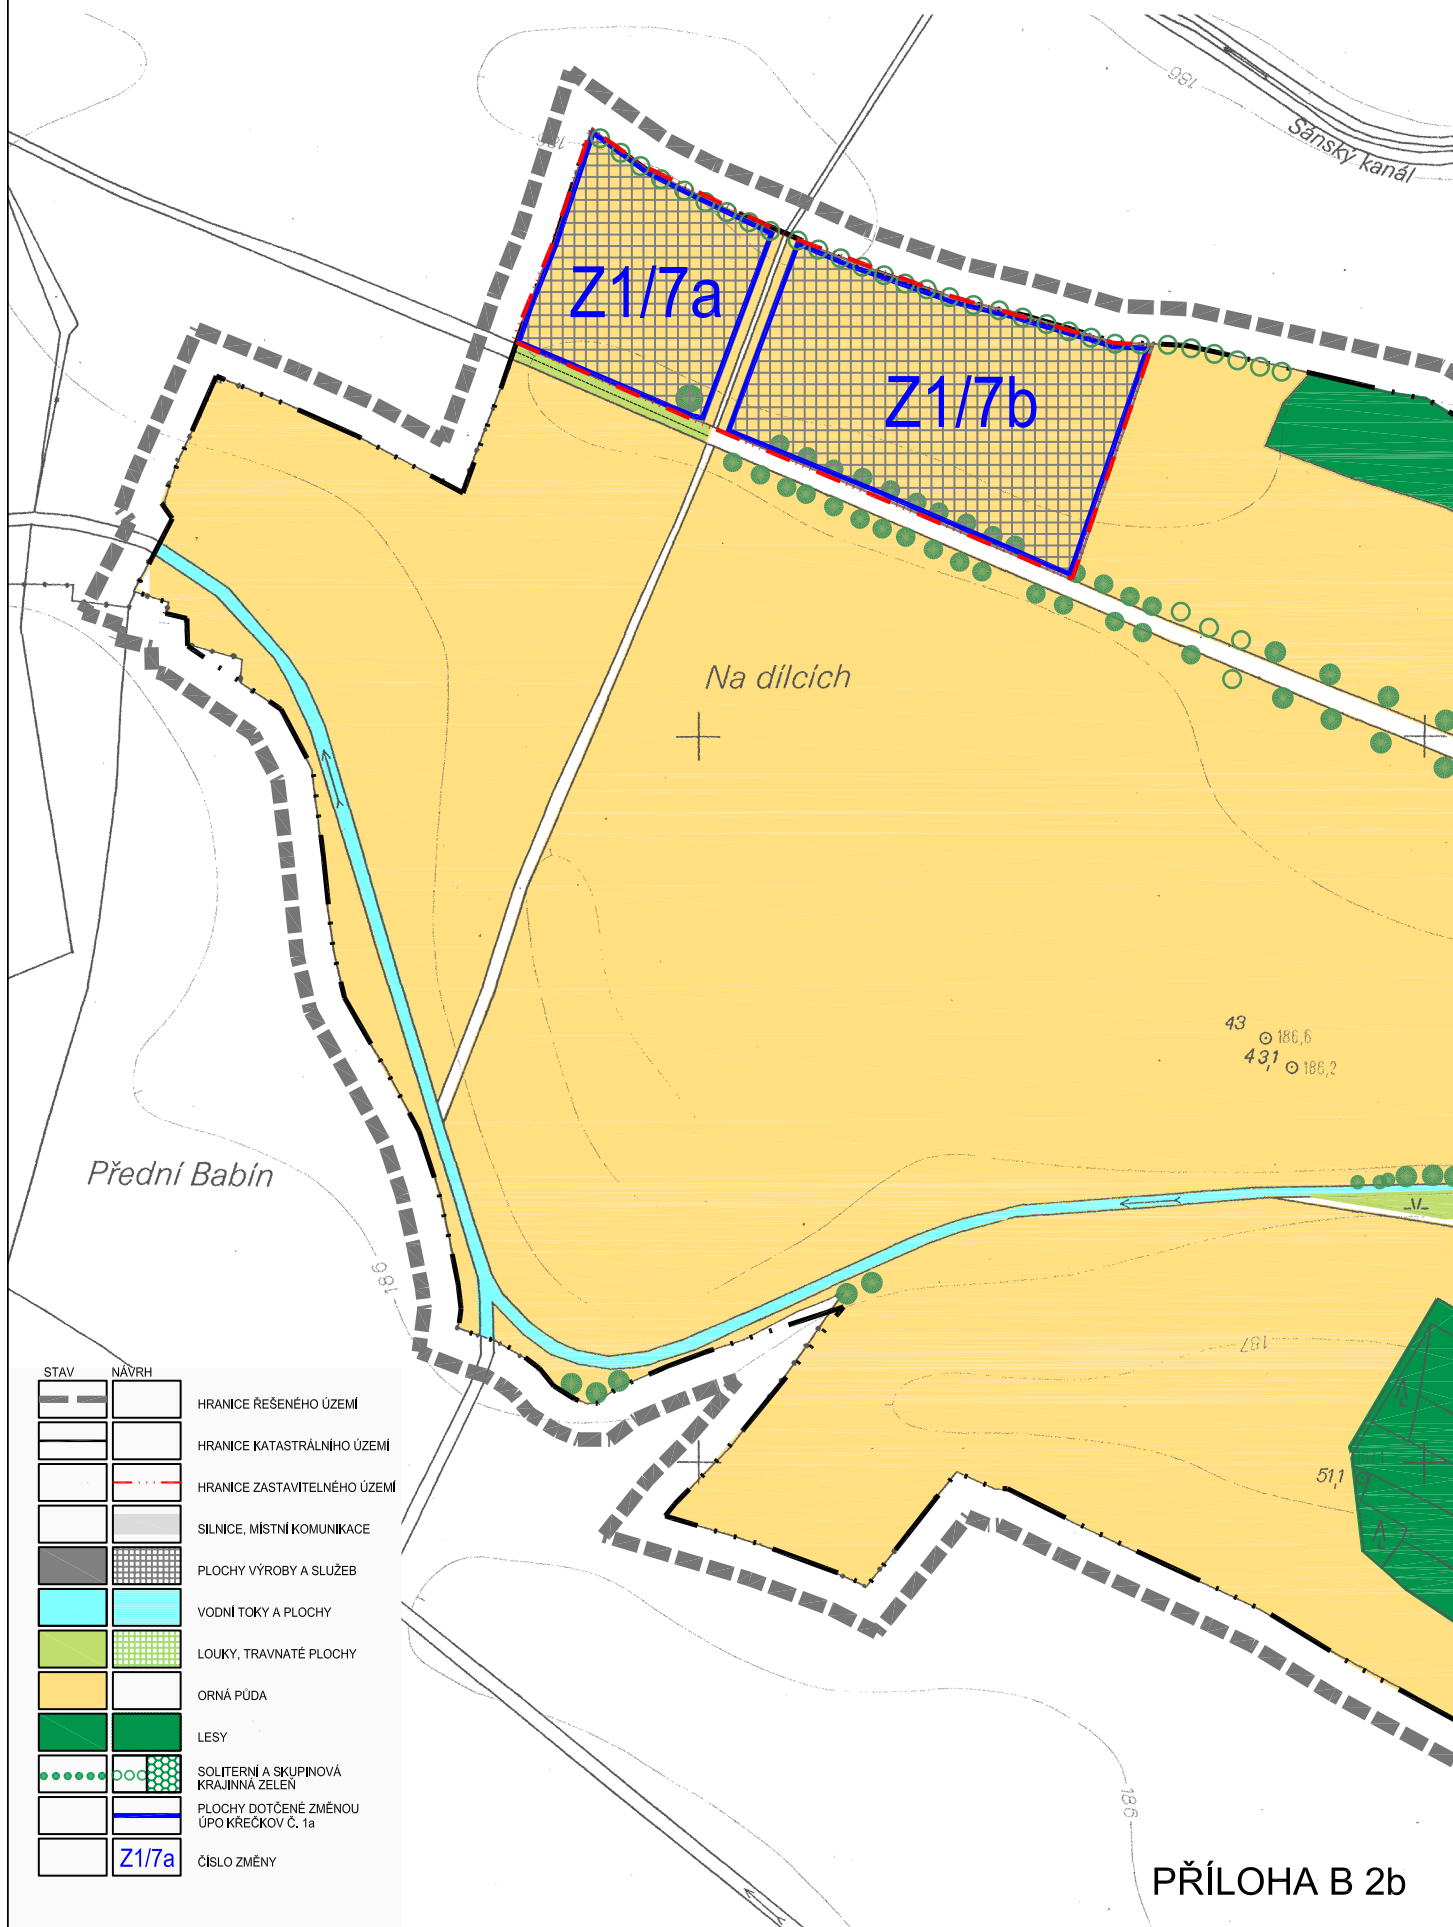

ÚZEMNÍ PLÁN OBCE KŘEČKOV - ZMĚNA č. Z1

STAV	NÁVRH	
		HRANICE ŘEŠENÉHO ÚZEMÍ
		HRANICE KATASTRÁLNÍHO ÚZEMÍ
		HRANICE ZASTAVITELNÉHO ÚZEMÍ
		SILNICE, MÍSTNÍ KOMUNIKACE
		PLOCHY VÝROBY A SLUŽEB
		VODNÍ TOKY A PLOCHY
		LOUKY, TRAVNATÉ PLOCHY
		ORNÁ PŮDA
		LESY
		SOLITERNÍ A SKUPINOVÁ KRAJINNÁ ZELEN
		PLOCHY DOTČENÉ ZMĚNOU ÚPKŘEČKOV č. 1a
		Z1/7a
		ČÍSLO ZMĚNY