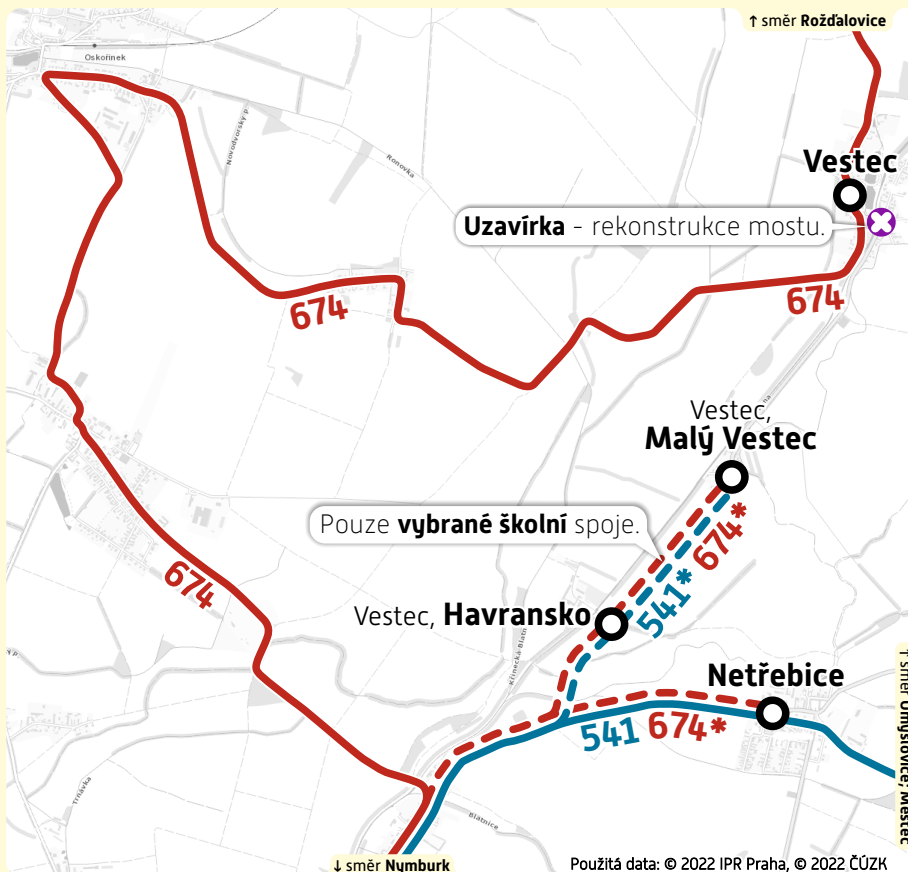

dočasná změna

od 14. března 2022 (pondělí)
do 14. září 2022 (středa)

Uzavírka mostu ve Vestci

541 673 674

Vážení cestující,
z důvodu uzavírky mostu v obci Vestec dochází v termínu **od 14.3.2022 do 14.9.2022** k následujícím změnám:

541

Vybrané spoje **jsou vedeny závlekem** přes místní část Malý Vestec pro zajištění spojení z/do Nymburka. Úprava časových poloh spojů.

673

Úprava časových poloh spojů.

674

Většina spojů **jede po objízdné trase**, vybrané spoje obslouží Netřebice a Malý Vestec pro spojení do křinecké školy. Úprava časových poloh spojů.